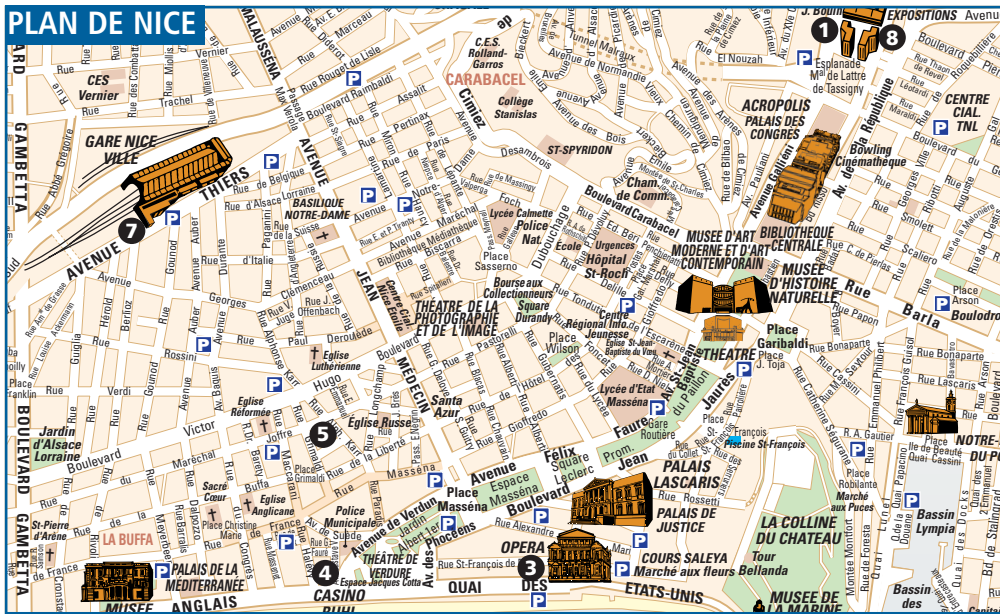

# PLAN DE NICE

**12 NOVOTEL NICE AÉROPORT CAP 3000**  
40, av. de Verdun 06700 St-Laurent du Var  
Tel : 04 93 19 55 55 - Fax : 04 93 19 55 59  
e-mail : H0414@accor-hotels.com

**11 NOVOTEL NICE AÉROPORT ARENAS**  
455, promenade des Anglais - 06200 Nice Cedex 3  
Tel : 04 93 21 22 50 - Fax : 04 93 21 63 50  
e-mail : H0478@accor-hotels.com