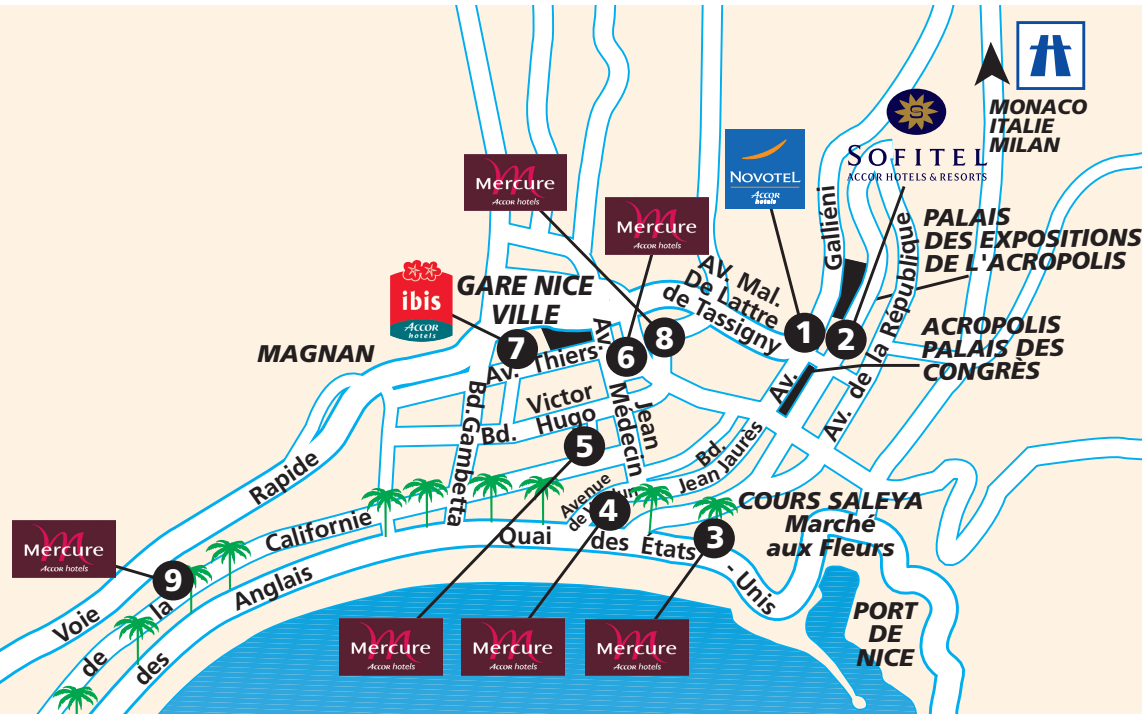

# PLAN DE NICE

**12 NOVOTEL NICE AÉROPORT CAP 3000**  
40, av. de Verdun 06700 St-Laurent du Var  
Tel : 04 93 19 55 55 - Fax : 04 93 19 55 59  
e-mail : H0414@accor-hotels.com

**11 NOVOTEL NICE AÉROPORT ARENAS**  
455, promenade des Anglais - 06200 Nice Cedex 3  
Tel : 04 93 21 22 50 - Fax : 04 93 21 63 50  
e-mail : H0478@accor-hotels.com

**17 NOVOTEL NICE AÉROPORT CAP 3000**  
40, av. de Verdun 06700 St-Laurent du Var  
Tel : 04 93 19 55 55 - Fax : 04 93 19 55 59  
e-mail : H0414@accor-hotels.com

**10 IBIS PROMENADE DES ANGLAIS**  
359, promenade des Anglais 06000 Nice  
Tel : 04 93 83 30 30 - Fax : 04 93 21 19 43  
e-mail : H0749@accor-hotels.com